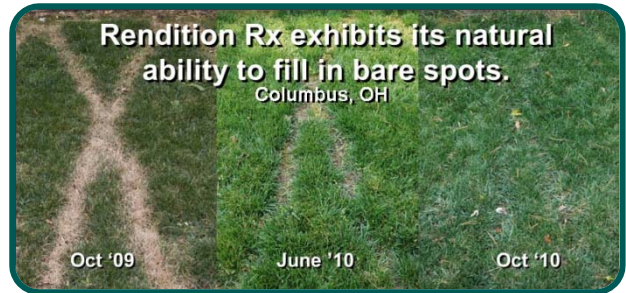

BUENA IMPLANTACIÓN

Rendition Rx establece rápidamente un césped denso, compacto y lujoso. Esto ayuda a reducir la aparición de malezas y provee un temprano tapiz verde. Una vez establecido un césped de **Rendition Rx**, usted debe esperar tener una excelente calidad, color verde oscuro, resistencia a enfermedades y muy buena tolerancia a la sombra. Todo esto permite que **Rendition Rx** tenga un amplio espectro de lugares y suelos donde poder sembrarlo.

NTEP Comportamiento

Rendition Rx fue estadísticamente igual a la mejor entrada en las siguientes categorías:

	'07	'08	'09	'10
Calidad - Sudeste	X	X		
Calidad- Oeste/Montañas	X			
Calidad - Sombra, Carbondale, IL		X	X	X
Cobertura del Suelo - Sequía, SD	X			
Cobertura del Suelo - Oct-Dic, GA				X
Fuerza del tapiz - VA Beach, VA	X	X		
Calidad - Riego Salino, NM		X	X	X
Densidad en Primavera	X	X	X	
Cobertura del Suelo en Verano	X	X	X	
Cobertura del Suelo en Otoño		X	X	
Tolerancia a la Sequía	X	X	X	X
Parche Marrón	X	X	X	
Resistencia a Hilo Rojo				X
Resistencia a Monographella		X		X
Color de Otoño (Sept)				X
Color de Otoño (Dec)	X			
Crecimiento				X
Porcentaje de establecimiento (TX)	X			
Supervivencia invernal			X	

Resultados completos en www.ntep.org

CUBRIENDO LOS ESPACIOS SIN CÉSPED

Con el paso del tiempo, los jardines experimentan cierto daño y aparecen agujeros sin cubrir. Puede ser por las mascotas, el tiempo, suelo, etc. Mientras que la mayoría de las festucas no tienen la habilidad de cubrir esos espacios, **Rendition Rx** fue especialmente mejorada para producir rizomas y llenarlos con nuevas plantas. Con la aparición de cada nueva planta, más **Rendition Rx** tenemos en nuestro jardín y se magnifican las buenas características de esta variedad. Llamamos esta tecnología "Rizomas reparadores" y se encuentra disponible en cada semilla y planta de **Rendition Rx**.

RESISTENCIA AL PARCHES MARRÓN

Rendition Rx fue mejorada para una destacable resistencia a enfermedades como el parche marrón. Mientras que la mayoría de las festucas disponibles tienen cierta susceptibilidad, **Rendition Rx** ofrece la mejor protección disponible.

Resistencia a Parche Marrón - 2008 NTEP Ensayos

Variedad	Fayetteville, AR	Raleigh, NC	Adelphia, NJ	W. Lafayette, IN	Promedio
Mejor resultado	9.0	7.7	7.3	8.1	7.6
Rendition Rx	9.0	7.0	6.0	7.4	7.4
Shenandoah III	8.3	7.0	6.3	7.7	7.3
Falcon V	7.7	6.0	5.7	8.0	6.8
Rebel IV	6.3	6.3	6.7	6.6	6.6
Cochise IV	6.0	6.0	5.3	6.5	6.5
Peor resultado	2.3	5.7	4.3	5.2	5.2
Lsd	2.7	1.4	2.3	1.0	1.0

Resultados completos en www.ntep.org

Rendition Rx la encuentra ahora a través de: